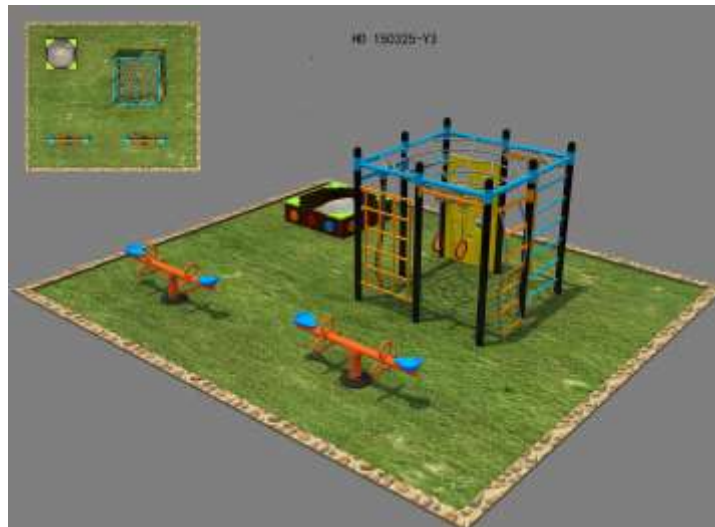

Вариант 6

<p>HD12-263A Шестигранник</p>		<p>240*240*300</p>	<p>52 200,00</p>
<p>ТС1-16 Балансир для двоих на фиксаторі</p>		<p>200*40*70</p>	<p>6 000,00 *2= 12 000,00</p>
<p>ТС1-3 Пісочниця дерев'яна</p>		<p>145*145*30</p>	<p>4 120,00</p>
<p>Итого по оборудованию:</p>			<p>68 320,00</p>
			<p>61 500,00</p>