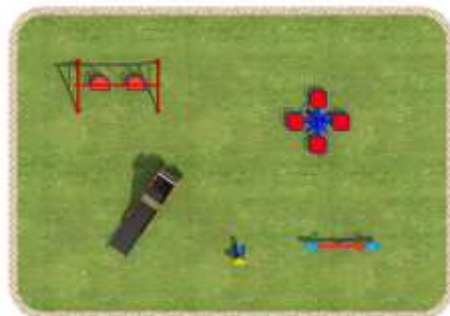

Вариант 5

<p>ТС8-2</p> <p>Гірка металева «Стандарт»(1,20м)</p>		<p>Довжина з'їзду 250см</p>	<p>15 200,00</p>
<p>ТС3-5</p> <p>Гойдалки подвійні економ</p>		<p>200*110*170</p>	<p>7 900,00</p>
<p>ТС2-2</p> <p>Карусель для чотирьох</p>		<p>φ 120*110</p>	<p>10 140,00</p>
<p>ТС1-16</p> <p>Балансир для двох на фіксаторі</p>		<p>200*40*70</p>	<p>6 000,00</p>
<p>ТС1-10</p> <p>Гойдалка на пружині «Звірятко»</p>		<p>60*80*75h</p>	<p>6 300,00</p>
<p>Итого по оборудованию:</p>			<p>45 540,00</p>
			<p>40 900,00</p>