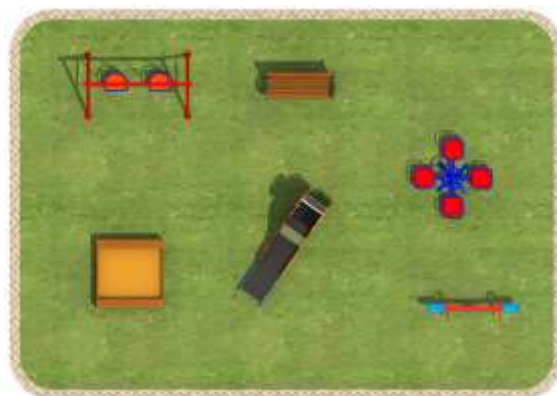

Вариант 2

TC8-1 Гірочка мала (0,80м)		235*50*144	9 800,00
TC3-5 Гойдалки подвійні економ		200*110*170	7 900,00
TC2-2 Карусель для чотирьох		ϕ 120*110	10 140,00
TC1-15 Балансир для двох дерев'яний		200*33*75	5 500,00
TC1-3 Пісочниця дерев'яна		145*145*30	4 120,00
TC1-1 Металева лавка		180*75*70	2 982,00
Итого по оборудованию:			40 442,00
			37 000,00