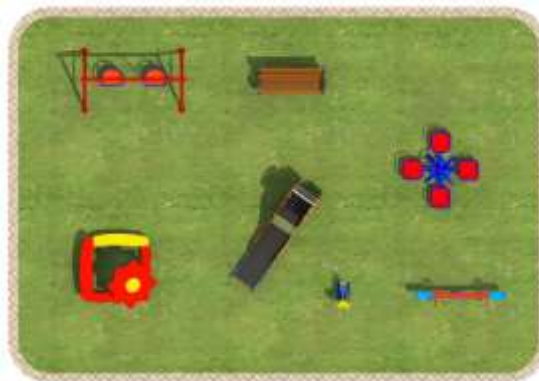

СКИДКИ Вариант 1

ТС8-1 Гірочка мала (0,80м)		235*50*144	9 800,00
ТС3-4 Гойдалки подвійні «Стандарт»		250*200*200	8 502,00
ТС2-2 Карусель для чотирьох		φ 120*110	10 140,00
ТС1-16 Балансир для двох на фіксаторі		200*40*70	6 000,00
ТС1-10 Гойдалка на пружині «Звірятко»		60*80*75h	6 300,00
ТС1-4 Пісочниця дерев'яна з кришкою		145*145*33	4 998,00
ТС1-1 Металева лавка		180*75*70	2 982,00
Итого по оборудованию:			48 722,00
			43 800,00